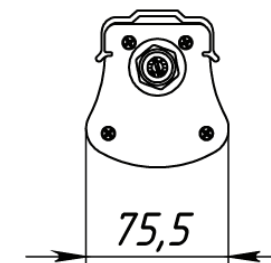

ПРОМЛАЙН Эко

бюджетные промышленные светодиодные светильники

ПРОМЛАЙН Эко

15Вт	20Вт	30Вт	40Вт	60Вт
1500 лм	2200 лм	2950 лм	4400 лм	6500 лм

СТАНДАРТНЫЕ КСС

Мощность	Д, мм
15Вт	528
20Вт	528
30Вт	1005
40Вт	1005
60Вт	1482

Бюджетное решение

Рассеиватель: прозрачный либо опаловый

Легкий пластиковый корпус

Цветовые температуры свечения 4000K, 5000K

Накладной либо подвесной монтаж

Степень защиты от воздействия окружающей среды IP65