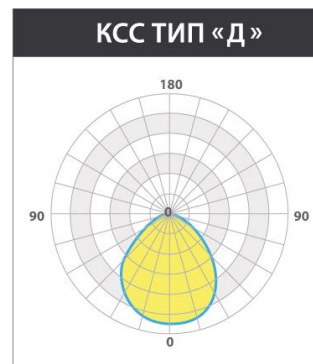

ПРОМЛАЙН Эко

бюджетные промышленные светодиодные светильники

ПРОМЛАЙН Эко

15Вт	20Вт	30Вт	40Вт	60Вт
1500 лм	2200 лм	2950 лм	4400 лм	6500 лм

СТАНДАРТНЫЕ КСС

Мощность	Д, мм
15Вт	528
20Вт	528
30Вт	1005
40Вт	1005
60Вт	1482