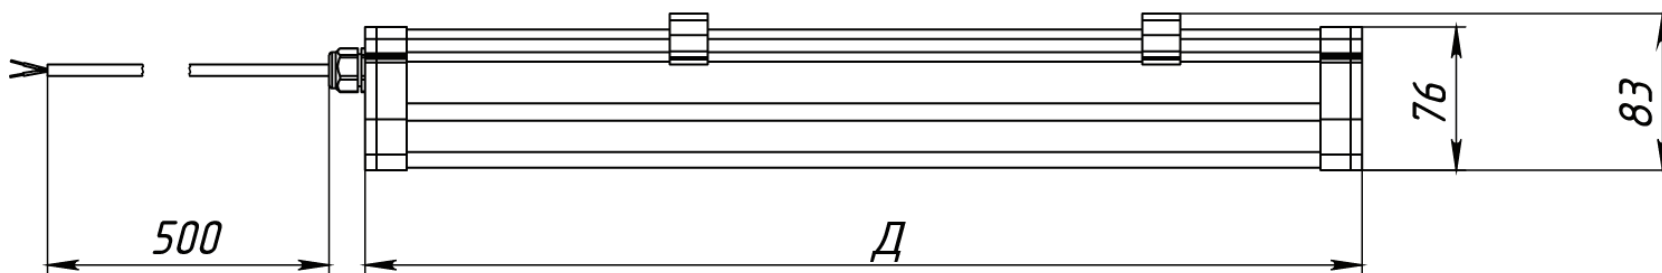

Мощность	Д, мм
15Вт	528
20Вт	528
30Вт	1005
40Вт	1005
60Вт	1482